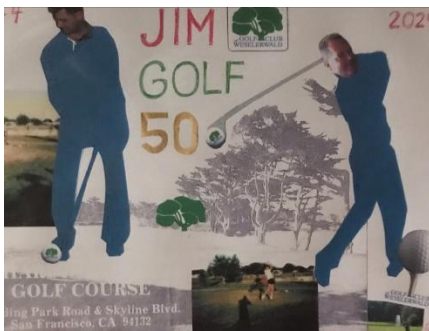

Leider spielte das Wetter überhaupt nicht mit, daher haben sich mit 42 Teilnehmern nur die Wetterhärtesten zum Turnier angemeldet. Gelohnt hat es sich allemal: 2 Bruttopreise, 3 Nettoklassen, 4 Sonderwertungen, Essen nach der Runde, Birdiebälle und Freibier an der 18, waren Entschädigung für Wind, Regen und Hagelschauer.